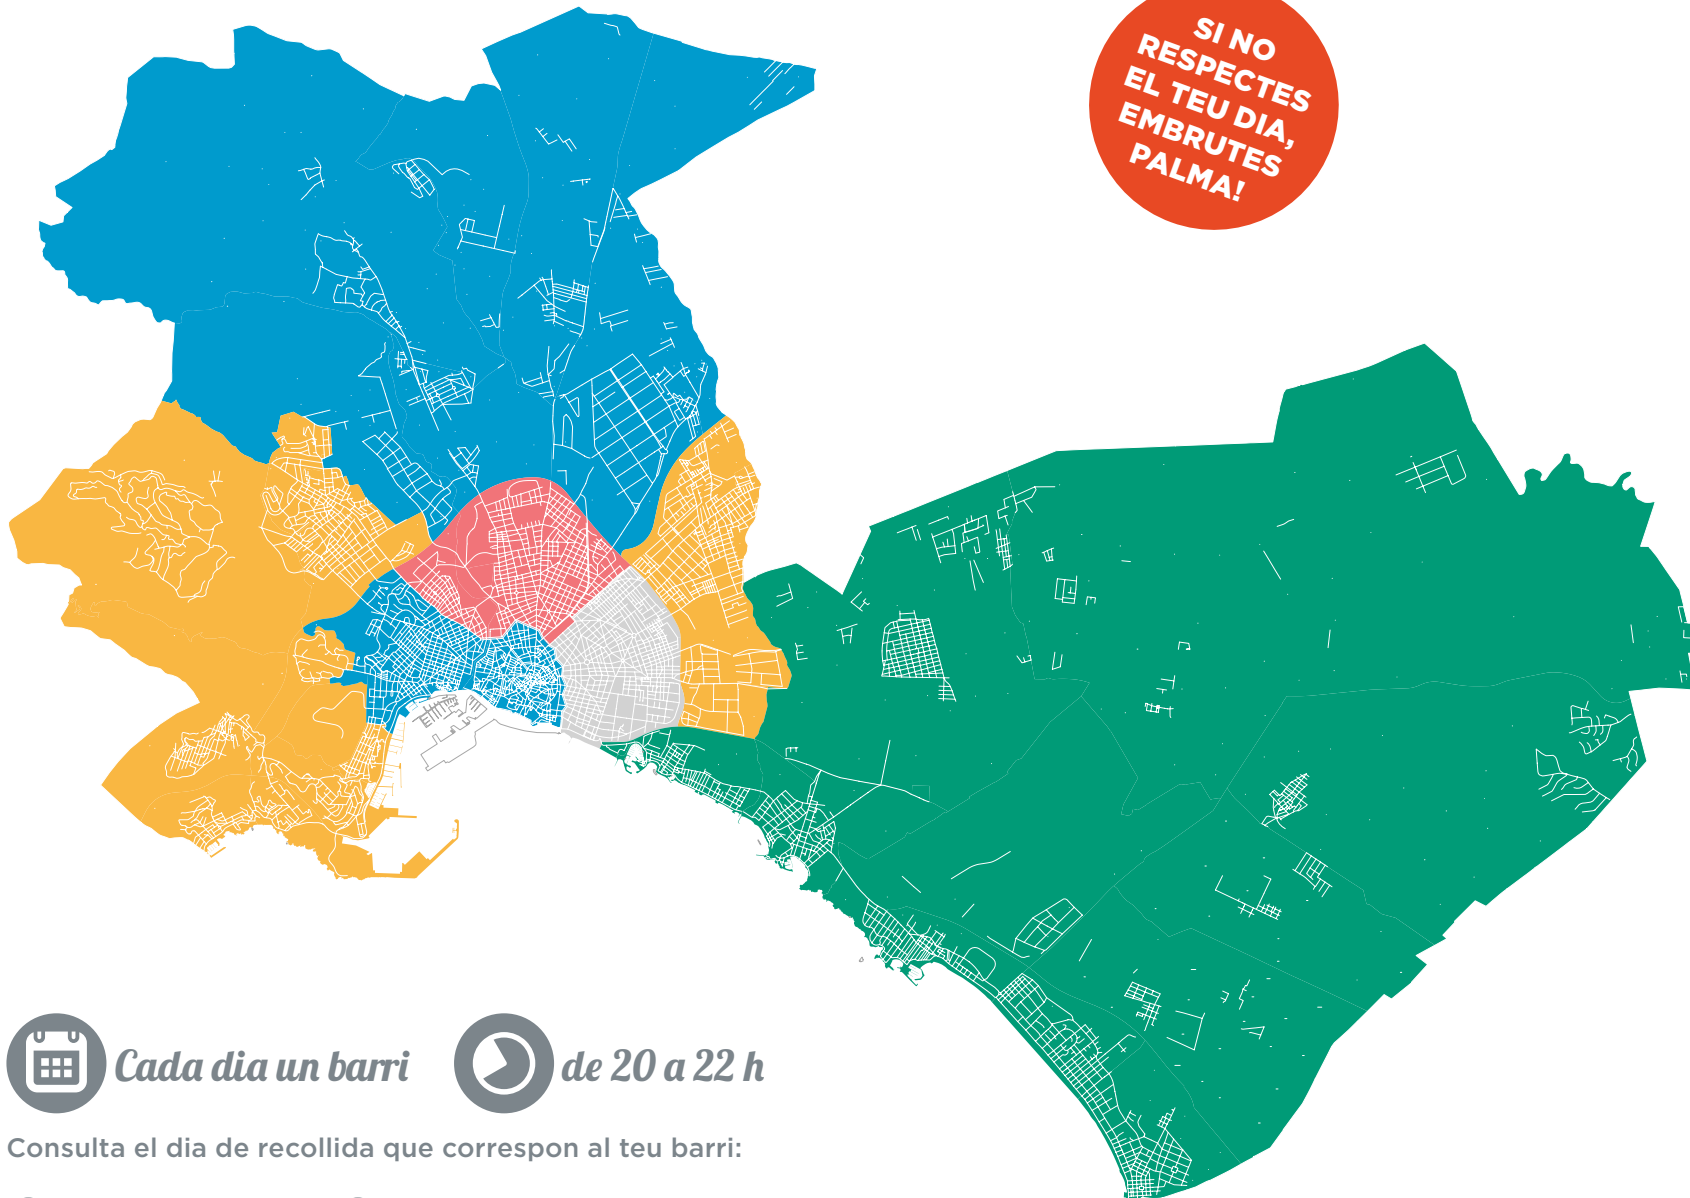

Servei de recollida de trastos devora ca teva

**SI NO
RESPECTES
EL TEU DIA,
EMBRUTES
PALMA!**

Diumenge

Can Capes
Els Hostalets
Foners
La Soledat (nord)
La Soledat (sud)
Marquès de la Font Santa
Pere Garau
Poligon de Llevant
Son Canals
Son Fortesa (sud)
Son Gotleu

Dilluns

Amanecer
Arxiduc
Bons Aires
Cal Capiscol
El Camp Redó
El Fortí
L'Olivera
Plaça de Toros
Son Cotoner
Son Oliva

Dimarts

Cort
El Camp d'en Serralta
El Jonquet
El Mercat
El Puig de Sant Pere
El Secar de La Real
El Sindicat
ESTABLIMENTS
Jaume Iii
La Calatrava
La Indioteria (urbà - rural)
La Llotja - El Born
La Missió - La Seu

Monti-sion
Plaça dels Patins
Sant Jaume
Sant Nicolau
Santa Catalina
Son Anglada
Son Armadans
Son Dameto
Son Dureta
Son Espanyol
Son Espanyolet
Son Sardina
Zona Portuària

Dimecres

Bellver
Cala Major
El Rafal Nou
El Rafal Vell
El Terreno
El Viver
Estadi Balear
Gènova
La Bonanova
La Teulera
Los Almendros - Son Pacs
Mare de Déu de Lluç
Portopí

Sant Agustí
Son Cladera
Son Flor
Son Fortesa (nord)
Son Malferit
Son Peretó
Son Rapinya
Son Roca
Son Rutlan
Son Serra - La Vileta
Son Vida
Son Xigala
Son Ximelis

Dijous

Aeroport
Can Pastilla
Can Pere Antoni
El Coll den Rebassa
El Molinar
El Pil·lari
L'Aranjassa