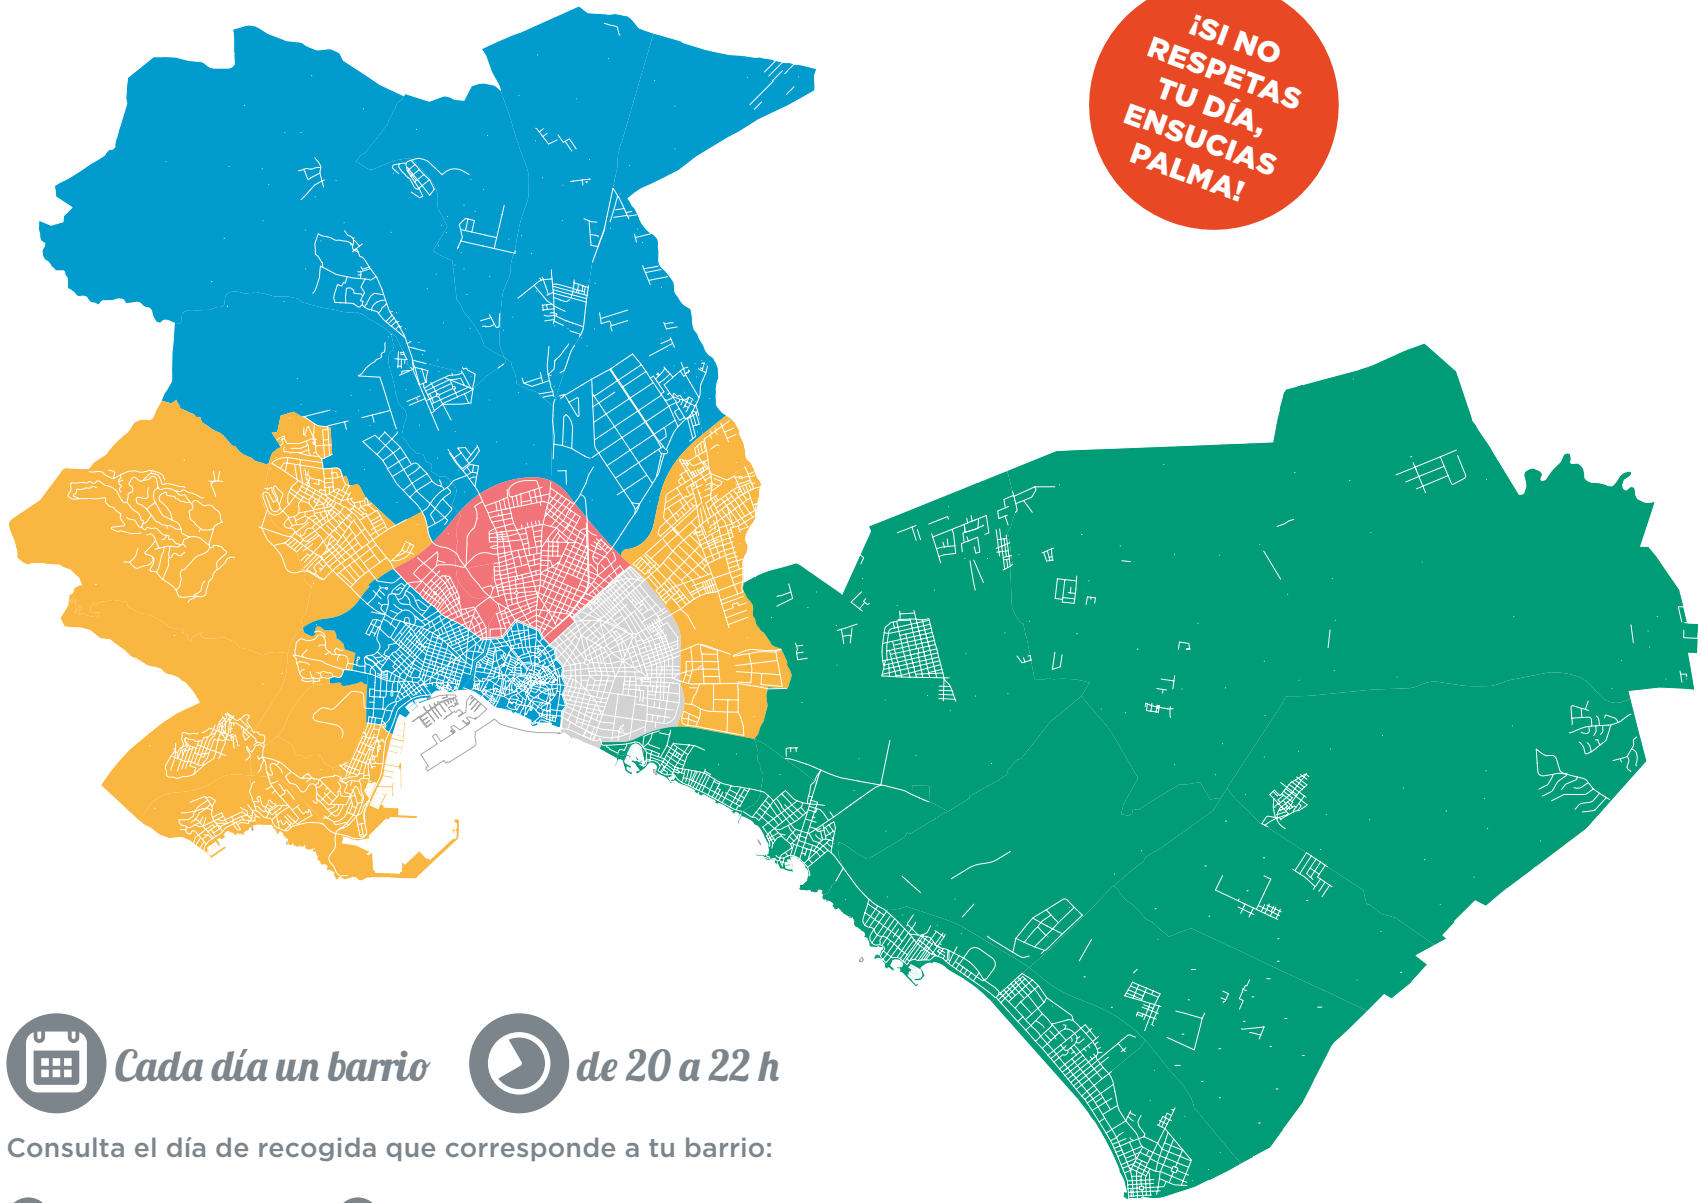

# Servicio de recogida de trastos al lado de tu casa

**¡SI NO  
RESPETAS  
TU DÍA,  
ENSUCIAS  
PALMA!**

## Domingo

Can Capes  
Els Hostalets  
Foners  
La Soledat (nord)  
La Soledat (sud)  
Marquès de la Font Santa  
Pere Garau  
Polígon de Llevant  
Son Canals  
Son Fortesa (sud)  
Son Gotleu

## Lunes

Amanecer  
Arxiduc  
Bons Aires  
Cal Capiscol  
El Camp Redó  
El Fortí  
L'Olivera  
Plaça de Toros  
Son Cotoner  
Son Oliva

Monti-sion  
Plaça dels Patins  
Sant Jaume  
Sant Nicolau  
Santa Catalina  
Son Anglada  
Son Armadans  
Son Dameto  
Son Dureta  
Son Espanyol  
Son Espanyolet  
Son Sardina  
Zona Portuària