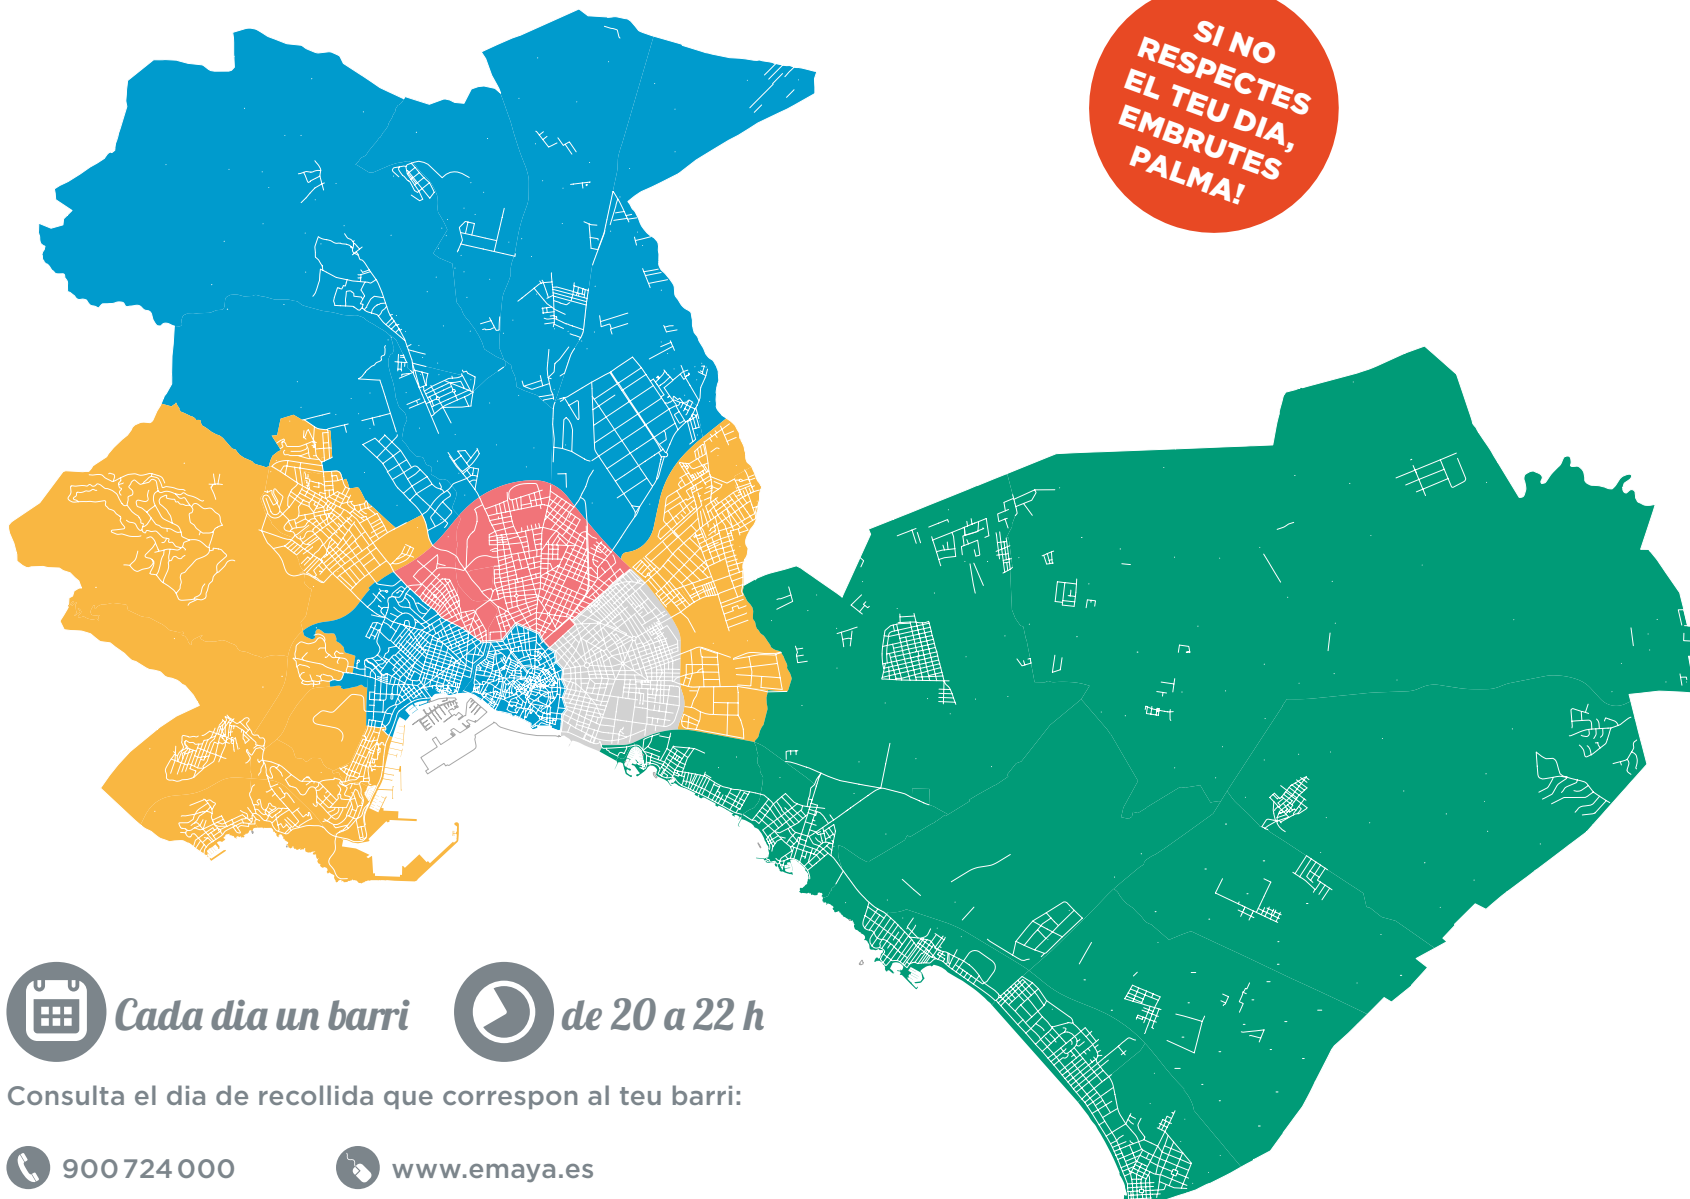

Servei de recollida de trastos devora ca teva

**SI NO
RESPECTES
EL TEU DIA,
EMBRUTES
PALMA!**

Dimenge

Can Capes
Els Hostalets
Foners
La Soledat (nord)
La Soledat (sud)
Marquès de la Font Santa
Pere Garau
Poligon de Llevant
Son Canals
Son Fortesa (sud)
Son Gotleu

Dilluns

Amanecer
Arxiduc
Bons Aires
Cal Capiscot
El Camp Redó
El Fortí
L'Olivera
Plaça de Toros
Son Cotoner
Son Oliva

Dimarts

Cort
El Camp d'en Serralta
El Jonquet
El Mercat
El Puig de Sant Pere
El Secar de La Real
El Sindicat
ESTABLIMENTS
Jaume Iii
La Calatrava
La Indioteria (urbà - rural)
La Llotja - El Born
La Missió - La Seu

Monti-sion
Plaça dels Patins
Sant Jaume
Sant Nicolau
Santa Catalina
Son Anglada
Son Armadans
Son Dameto
Son Dureta
Son Espanyol
Son Espanyolet
Son Sardina
Zona Portuària

Dimecres

Bellver
Cala Major
El Rafal Nou
El Rafal Vell
El Terreno
El Viver
Estadi Balear
Gènova
La Bonanova
La Teulera
Los Almendros - Son Pacs
Mare de Déu de Lluç
Portopí

Sant Agustí
Son Cladera
Son Flor
Son Fortesa (nord)
Son Malferit
Son Peretó
Son Rapinya
Son Roca
Son Rutlan
Son Serra - La Vileta
Son Vida
Son Xigala
Son Ximelis

Dijous

Aeroport
Can Pastilla
Can Pere Antoni
El Coll den Rebassa
El Molinar
El Pil·lari
L'Aranjassa